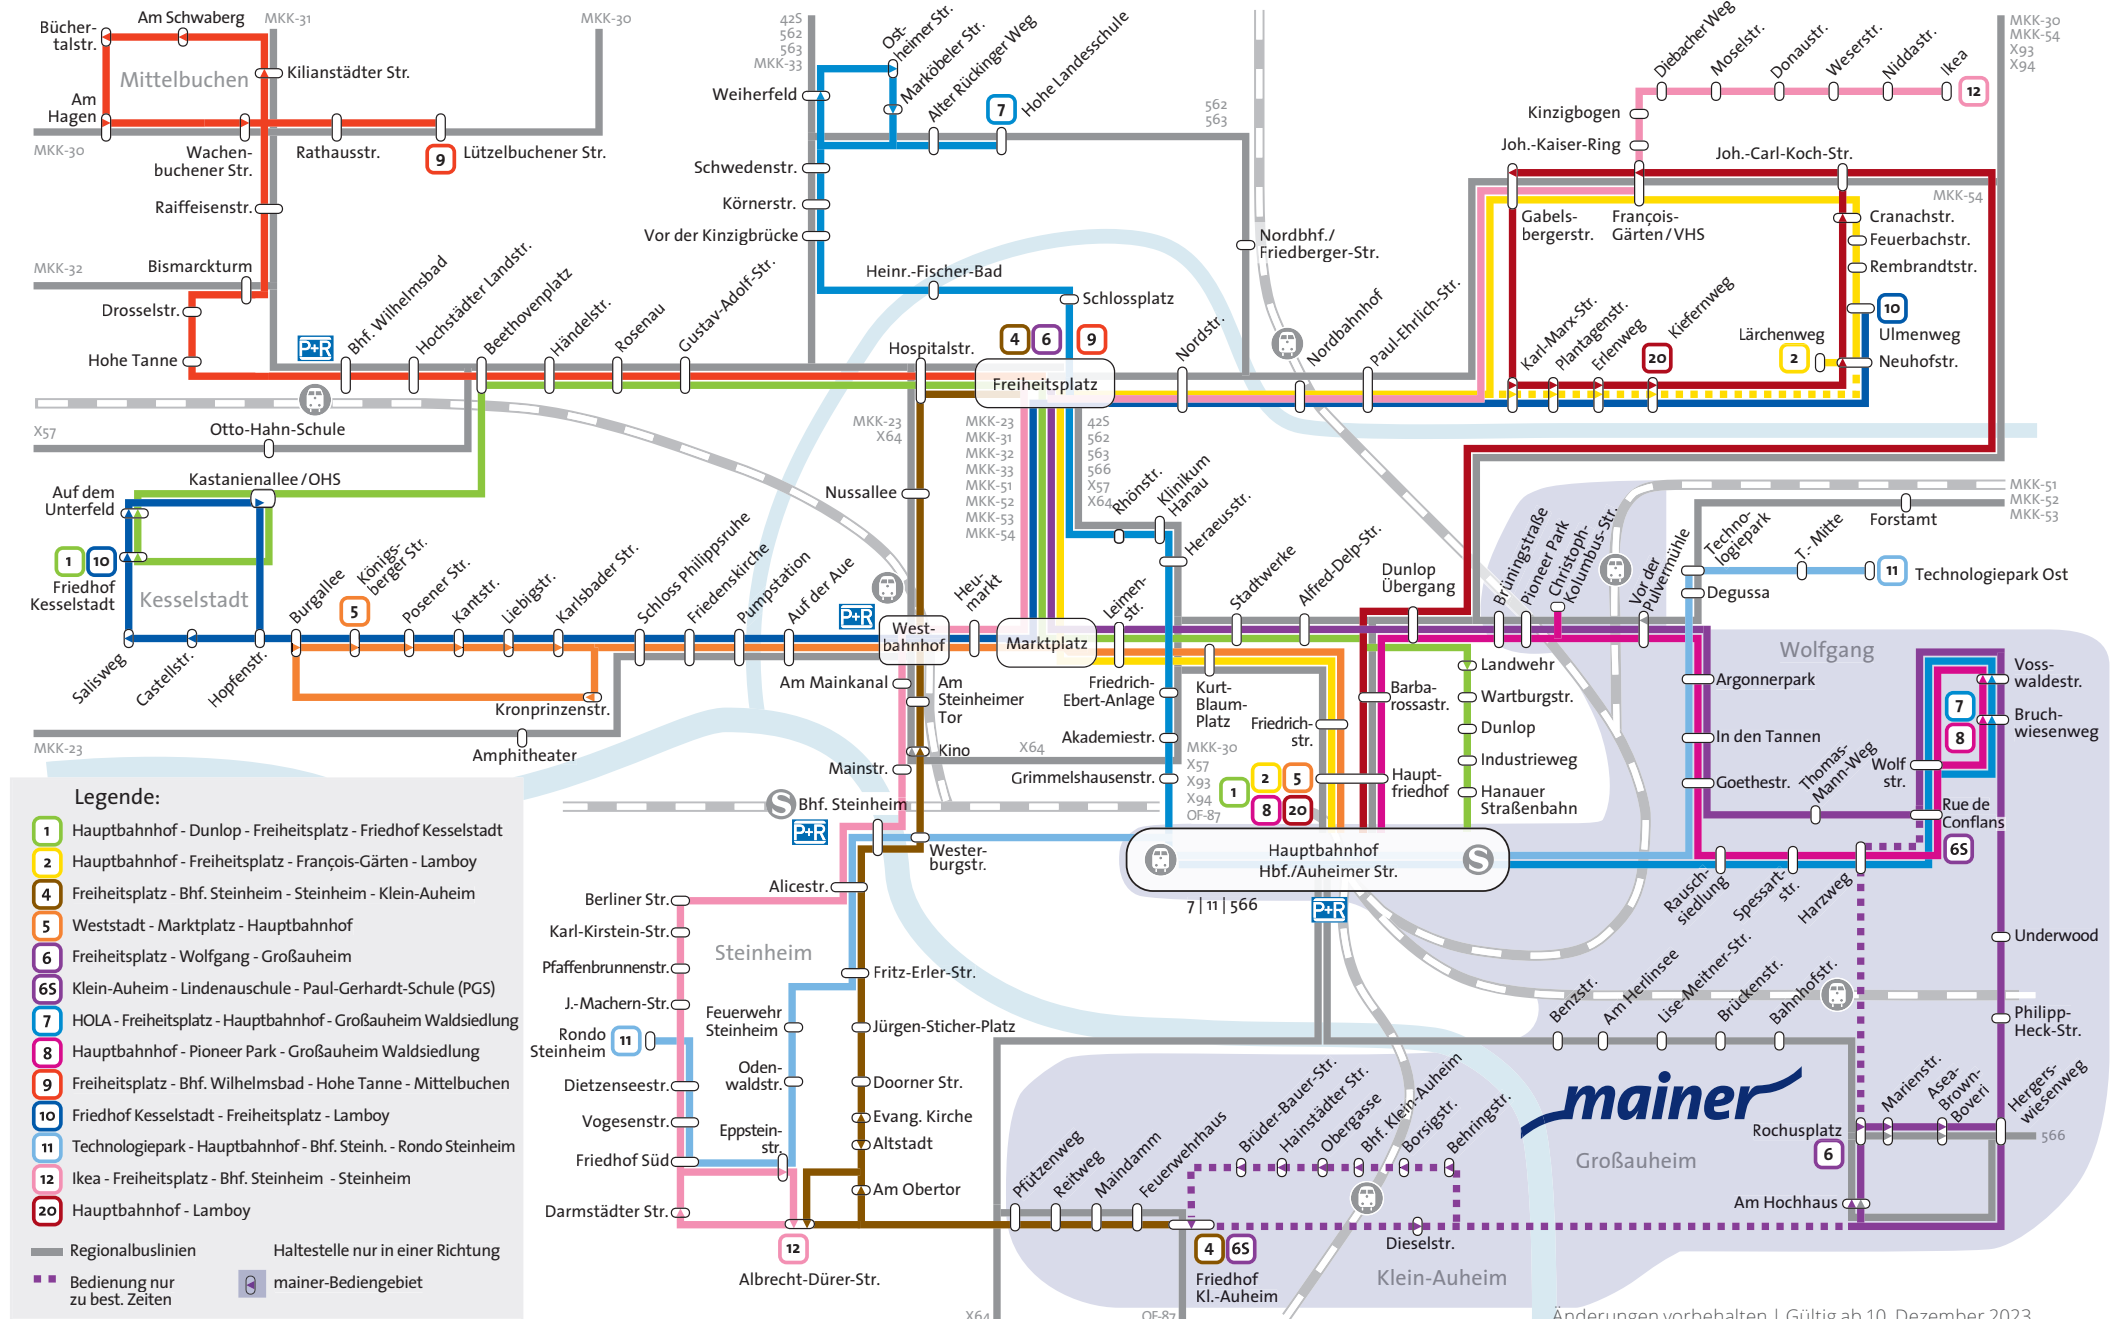

# Linienetzplan Hanau | 2024

HanauLNO  
Lokale Nahverkehrsorganisation GmbH

- Legende:**
- 1 Hauptbahnhof - Dunlop - Freiheitsplatz - Friedhof Kesselstadt
  - 2 Hauptbahnhof - Freiheitsplatz - François-Gärten - Lamboy
  - 4 Freiheitsplatz - Bhf. Steinheim - Steinheim - Klein-Auheim
  - 5 Weststadt - Marktplatz - Hauptbahnhof
  - 6 Freiheitsplatz - Wolfgang - Großauheim
  - 6S Klein-Auheim - Lindenaus Schule - Paul-Gerhardt-Schule (PGS)
  - 7 HOLA - Freiheitsplatz - Hauptbahnhof - Großauheim Waldsiedlung
  - 8 Hauptbahnhof - Pioneer Park - Großauheim Waldsiedlung
  - 9 Freiheitsplatz - Bhf. Wilhelmsbad - Hohe Tanne - Mittelbuchen
  - 10 Friedhof Kesselstadt - Freiheitsplatz - Lamboy
  - 11 Technologiepark - Hauptbahnhof - Bhf. Steinh. - Rondo Steinheim
  - 12 Ikea - Freiheitsplatz - Bhf. Steinheim - Steinheim
  - 20 Hauptbahnhof - Lamboy
- Regionalbuslinien  
 Bedienung nur zu best. Zeiten  
 Haltestelle nur in einer Richtung  
 mainer-Bedienggebiet